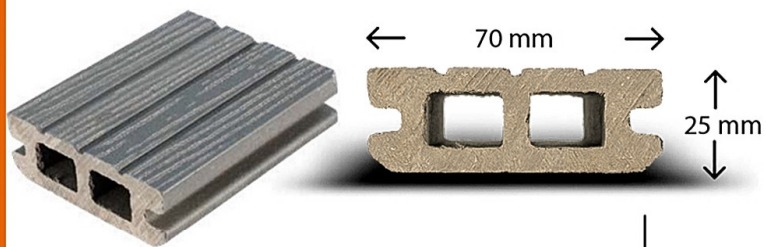

ویژگی های پله چوب پلاست

۱۰۰٪ ضد آب و رطوبت -

مقاوم در برابر ضربه -

سطح غیر لغزنده -

طول عمر بسیار بالا -

غیر قابل اشتعال -

۳ سال گارانتی کتبی -

مقاوم در برابر نفوذ مشرات -

تشابه ظاهری بسیار زیاد به چوب -

ارزان تر از پله چوبی و ترموود -

(به دلیل عدم نیاز به تعمیر و نگهداری در بلند مدت)

AGHAYEPOLYWOOD.....

.....CATALOG

پروفیل های چوب پلاست پیشنهادی مناسب برای سافت پله

N3 کف پله