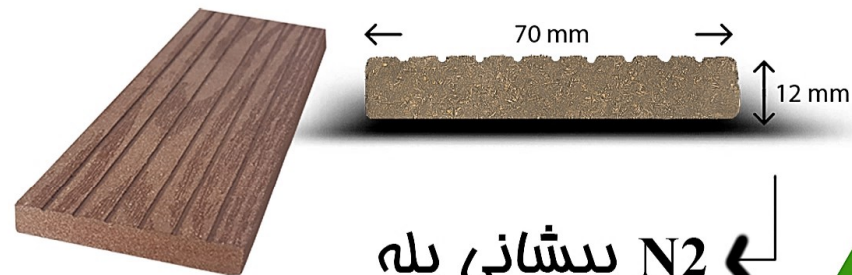

ویژگی های پله چوب پلاست

۱۰۰٪ ضد آب و رطوبت -

مقاوم در برابر ضربه -

سطح غیر لغزنده -

طول عمر بسیار بالا -

غیر قابل اشتعال -

۳ سال گارانتی کتبی -

مقاوم در برابر نفوذ مشرات -

تشابه ظاهری بسیار زیاد به چوب -

ارزان تر از پله چوبی و ترموود -

(به دلیل عدم نیاز به تعمیر و نگهداری در بلند مدت)

AGHAYEPOLYWOOD.....

.....CATALOG

پروفیل های چوب پلاست پیشنهادی مناسب برای سافت پله

N3 کف پله

N2 پیشانی پله

ST کف و پیشانی پله

C1 لبه (کنج پله)

تمام پروفیل های چوب پلاست آقای پلی وود در ۶ رنگ اصلی تولید میگردند

CATALOG

AGHAYEPOLYWOOD

پله

اصول نصب پله چوب پلاست