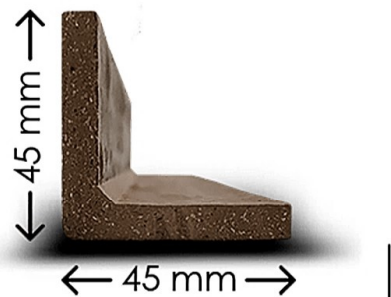

C1 لبه (کنج پله)