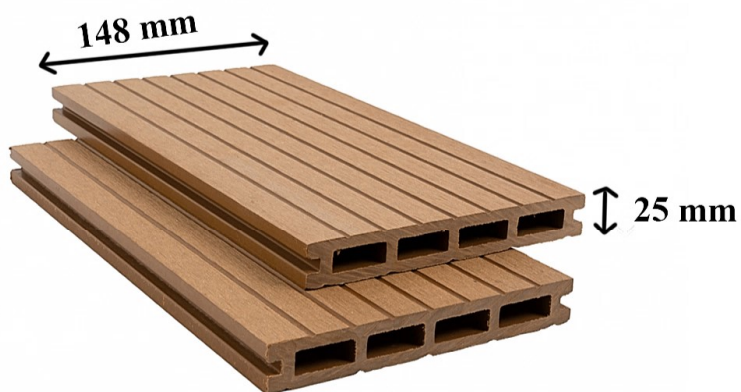

تشابه ظاهری بسیار زیاد به چوب -

ارزان تر از پله چوبی و ترموود -

(به دلیل عدم نیاز به تعمیر و نگهداری در بلند مدت)

AGHAYEPOLYWOOD.....

.....CATALOG

پروفیل های چوب پلاست پیشنهادی مناسب برای سافت پله

N3 کف پله

N2 پیشانی پله

ST کف و پیشانی پله

C1 لبه (کنج پله)

تمام پروفیل های چوب پلاست آقای پلی وود در ۶ رنگ اصلی تولید میگردند

CATALOG

AGHAYEPOLYWOOD

پله

اصول نصب پله چوب پلاست

زیر سازی با قوطی فلزی حداقل ۳۰*۳۰

رعایت درز انبساط ۶ میلیمتر تا ۱ سانتیمتر بین پروفیل های چوب پلاست

رعایت فاصله داخلی قوطی های فلزی (مداکثر ۳۰ سانتیمتر)

پروفیل ST

پله چوب پلاست

آقای پلی وود

مرجع تخصصی فروش و نصب چوب پلاست و درب پلی وود